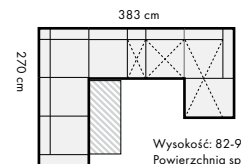

BOLZANO

kolekcja mebli

wszystkie wymiary podane są w cm

- ↔ szerokość
- ↘ głębokość
- ↑ wysokość
- ! łączenie elementów
- ☒ pojemnik na pościel
- ▨ rozkładana powierzchnia spania

PUSZMAN

timeless design since 1955

przykładowa konfiguracja **B2F-OTMPP**

Wysokość: 82-95 cm
Powierzchnia spania: 217 x 130 cm

- trzy regulowane zagłówki
- funkcja spania
- mechanizm rozkładania typu delfin
- pojemnik na pościel

przykładowa konfiguracja **B2F-C-1-BAR-1P-OTMPP**

Wysokość: 82-95 cm
Powierzchnia spania: 201 x 130 cm

- siedem regulowanych zagłówek
- funkcja spania
- mechanizm rozkładania typu delfin
- pojemnik na pościel
- barek