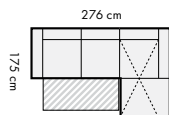

BOLZANO

kolekcja mebli

wszystkie wymiary podane są w cm

- ↔ szerokość
- ↘ głębokość
- ↑ wysokość
- ! łączenie elementów
- ☒ pojemnik na pościel
- ▨ rozkładana powierzchnia spania

PUSZMAN

timeless design since 1955

przykładowa konfiguracja **B2F-OTMPP**

Wysokość: 82-95 cm
Powierzchnia spania: 217 x 130 cm

- trzy regulowane zagłówki
- funkcja spania
- mechanizm rozkładania typu delfin
- pojemnik na pościel

przykładowa konfiguracja **B2F-C-1-BAR-1P-OTMPP**

Wysokość: 82-95 cm
Powierzchnia spania: 201 x 130 cm

- siedem regulowanych zagłówek
- funkcja spania
- mechanizm rozkładania typu delfin
- pojemnik na pościel
- barek